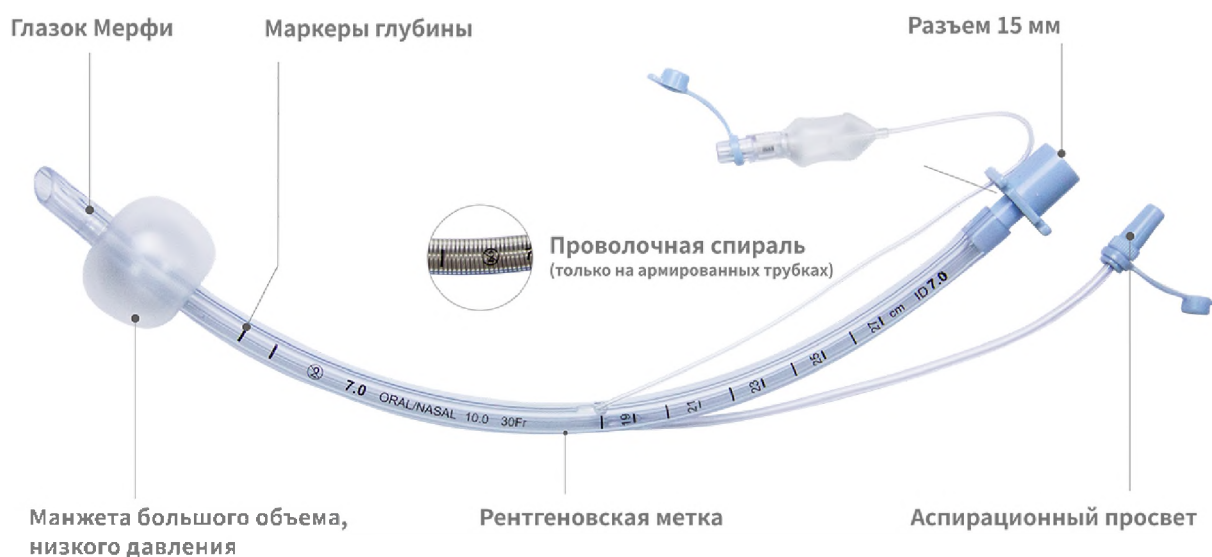

Трахеальные трубки MEDCAPTAIN

- Манжета большого объема и низкого давления уменьшает давление на стенку трахеи.
- Стерильная одноразовая упаковка.
- Не содержит ДЭГФ, латекса.

• Трахеальная трубка с манжетой