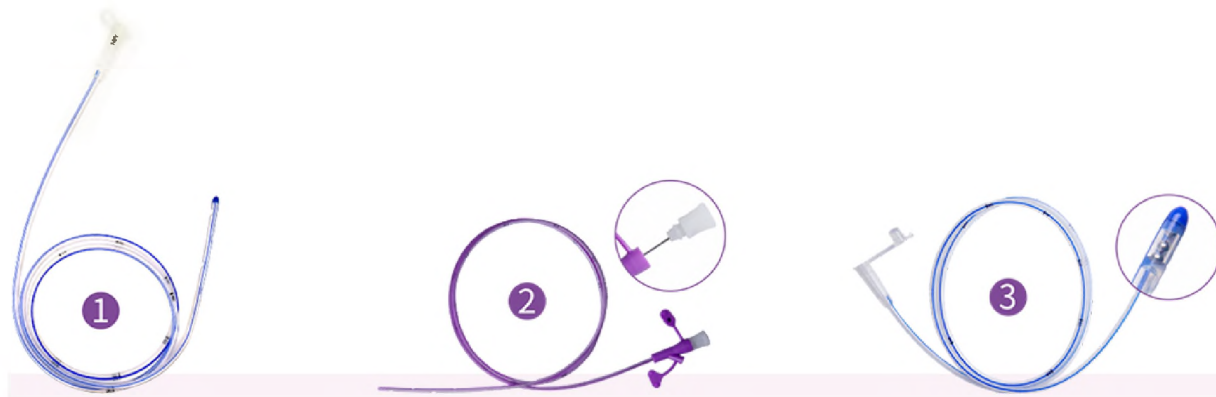

Алматы (7273)495-231	Иваново (4932)77-34-06	Магнитогорск (3519)55-03-13	Ростов-на-Дону (863)308-18-15	Тольятти (8482)63-91-07
Ангарск (3955)60-70-56	Ижевск (3412)26-03-58	Москва (495)268-04-70	Рязань (4912)46-61-64	Томск (3822)98-41-53
Архангельск (8182)63-90-72	Иркутск (395)279-98-46	Мурманск (8152)59-64-93	Самара (846)206-03-16	Тула (4872)74-02-29
Астрахань (8512)99-46-04	Казань (843)206-01-48	Набережные Челны (8552)20-53-41	Саранск (8342)22-96-24	Тюмень (3452)66-21-18
Барнаул (3852)73-04-60	Калининград (4012)72-03-81	Нижний Новгород (831)429-08-12	Санкт-Петербург (812)309-46-40	Ульяновск (8422)24-23-59
Белгород (4722)40-23-64	Калуга (4842)92-23-67	Новокузнецк (3843)20-46-81	Саратов (845)249-38-78	Улан-Удэ (3012)59-97-51
Благовещенск (4162)22-76-07	Кемерово (3842)65-04-62	Ноябрьск (3496)41-32-12	Севастополь (8692)22-31-93	Уфа (347)229-48-12
Брянск (4832)59-03-52	Киров (8332)68-02-04	Новосибирск (383)227-86-73	Симферополь (3652)67-13-56	Хабаровск (4212)92-98-04
Владивосток (423)249-28-31	Коломна (4966)23-41-49	Омск (3812)21-46-40	Смоленск (4812)29-41-54	Чебоксары (8352)28-53-07
Владикавказ (8672)28-90-48	Кострома (4942)77-07-48	Орел (4862)44-53-42	Сочи (862)225-72-31	Челябинск (351)202-03-61
Владимир (4922)49-43-18	Краснодар (861)203-40-90	Оренбург (3532)37-68-04	Ставрополь (8652)20-65-13	Череповец (8202)49-02-64
Волгоград (844)278-03-48	Красноярск (391)204-63-61	Пенза (8412)22-31-16	Сыктывкар (8212)25-95-17	Чита (3022)38-34-83
Вологда (8172)26-41-59	Курск (4712)77-13-04	Петрозаводск (8142)55-98-37	Тамбов (4752)50-40-97	Якутск (4112)23-90-97
Воронеж (473)204-51-73	Курган (3522)50-90-47	Псков (8112)59-10-37	Сургут (3462)77-98-35	Ярославль (4852)69-52-93
Екатеринбург (343)384-55-89	Липецк (4742)52-20-81	Пермь (342)205-81-47	Тверь (4822)63-31-35	
	Россия (495)268-04-70	Казахстан (772)734-952-31	Киргизия (996)312-96-26-47